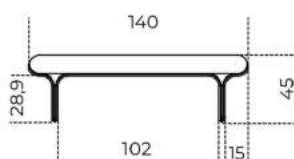

Stami Bench

Studiopepe

2022

Panca con base in frassino curvato tinto nero poro aperto e dettagli in ottone lucido. Disponibile anche versione laccata opaca nei colori: "Rosso Persia", "Grigio Londra", "Nero Giza", "Bianco Camargue", "Verde Provenza", "Blu Pacifico", "Bordeaux Etruria", "Rosa Jaipur" e "Sabbia del Nilo". Cuscino in poliuretano espanso rivestito in tessuto o pelle nei colori del campionario. Rivestimento sfoderabile.

Per la realizzazione di elementi con rivestimento in pelle sono necessarie cuciture aggiuntive rispetto gli elementi con rivestimento in tessuto.

Cm (L x P x H)

140 x 45 x 45

160 x 45 x 45

Inches (L x P x H)

63 x 17 $\frac{3}{4}$ x 17 $\frac{3}{4}$